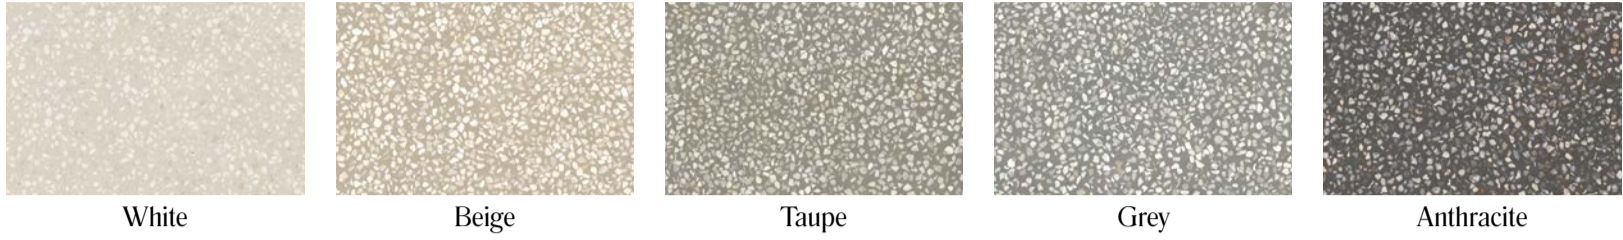

- 5 **M11A** Grande Metal Look Iron Light Rett. 160x320  
**M1L9** D\_Segni Colore Decoro Mix Colore 20x20  
**M2CU** Art Grey Rett. 120x120
- 6 **M2CW** Art Anthracite Rett. 120x120
- 7 **M2CU** Art Grey Rett. 120x120  
**M1UV** Apparel Stone Rett. 75x150
- 8 **M2GN** Art Grey Lux Rett. 58x58  
**M2FU** Art White Lux Rett. 58x58
- 9 **M39P** Allmarble Calacatta Extra Rett. 60x120  
**M2DT** Art Grey Lux Rett. 116x116
- 10 **M2CJ** Art White Rett. 120x120

### Colori · Colours

White

Beige

Taupe

Grey

Anthracite