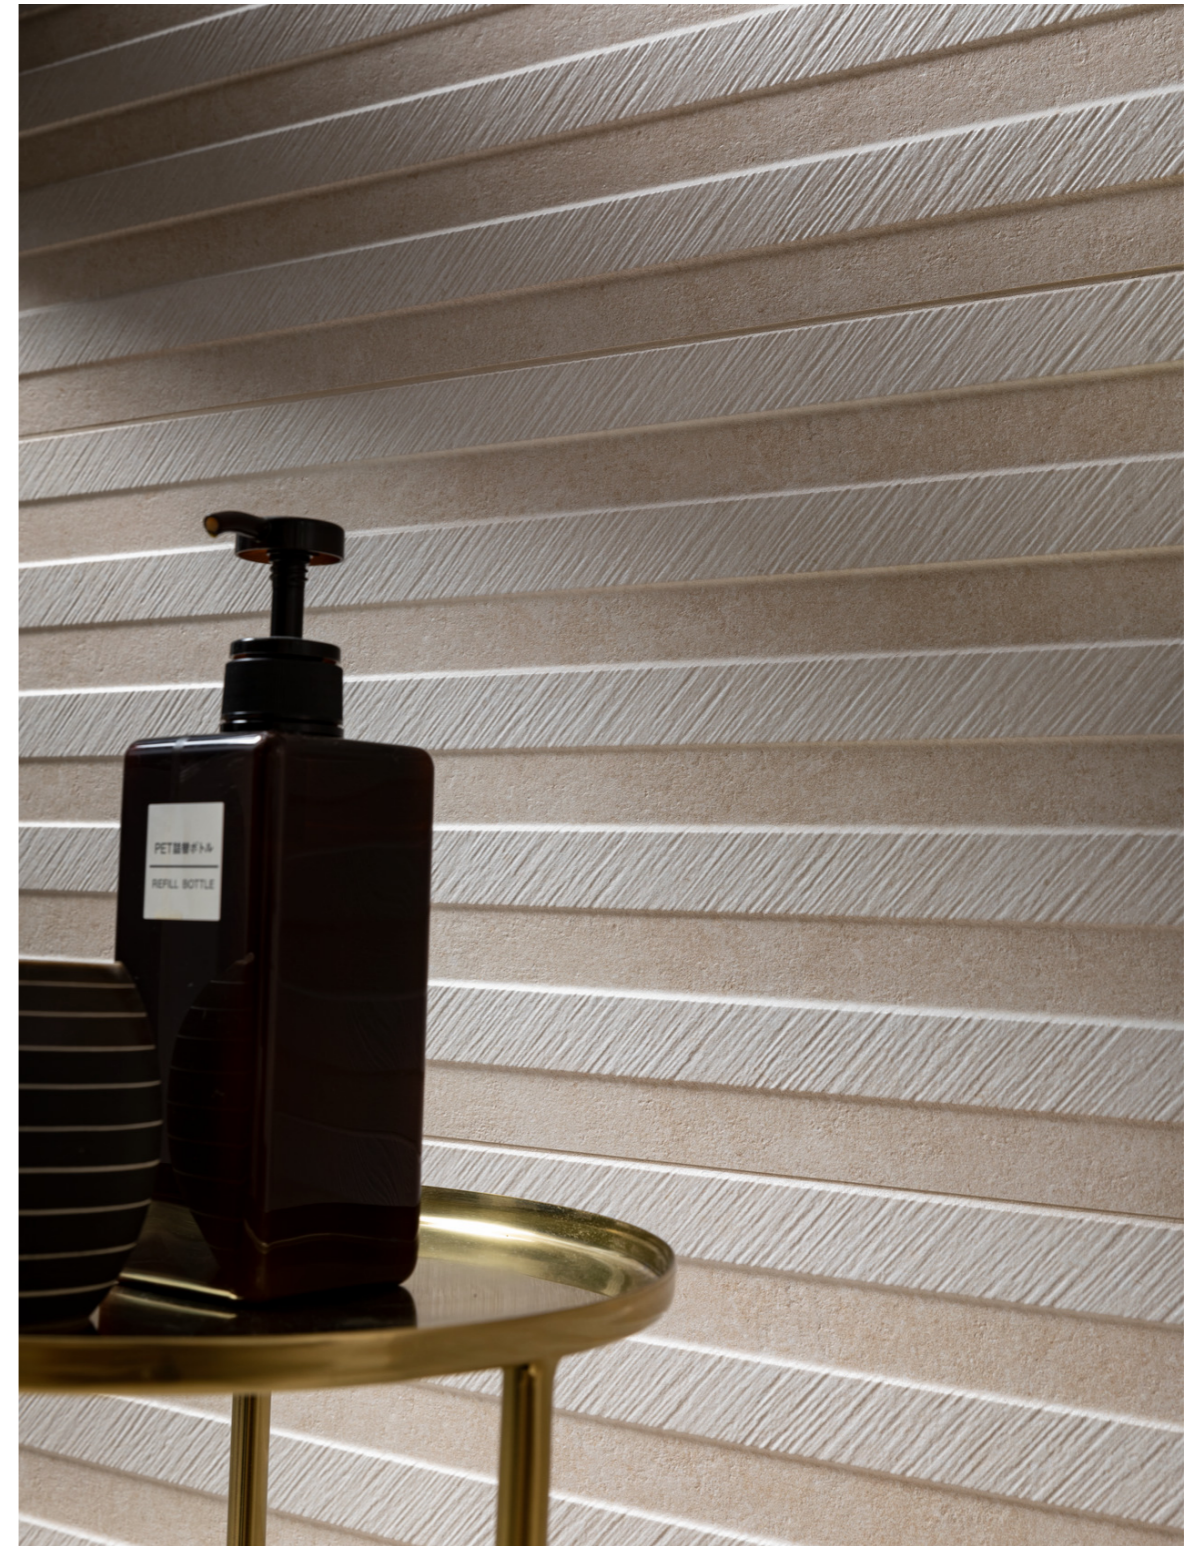

M97J Carácter Mix Beige Rt 60x60cm  
M97A Carácter Mix Beige Rt 60x120cm

M97R Carácter Mix Beige Rt 30x60cm

M97C Carácter Mix Multicolor Rt 60x120cm  
M978 Carácter Arena Rt 60x120cm

M952 Carácter Arena Str\_Walltone 30x90cm