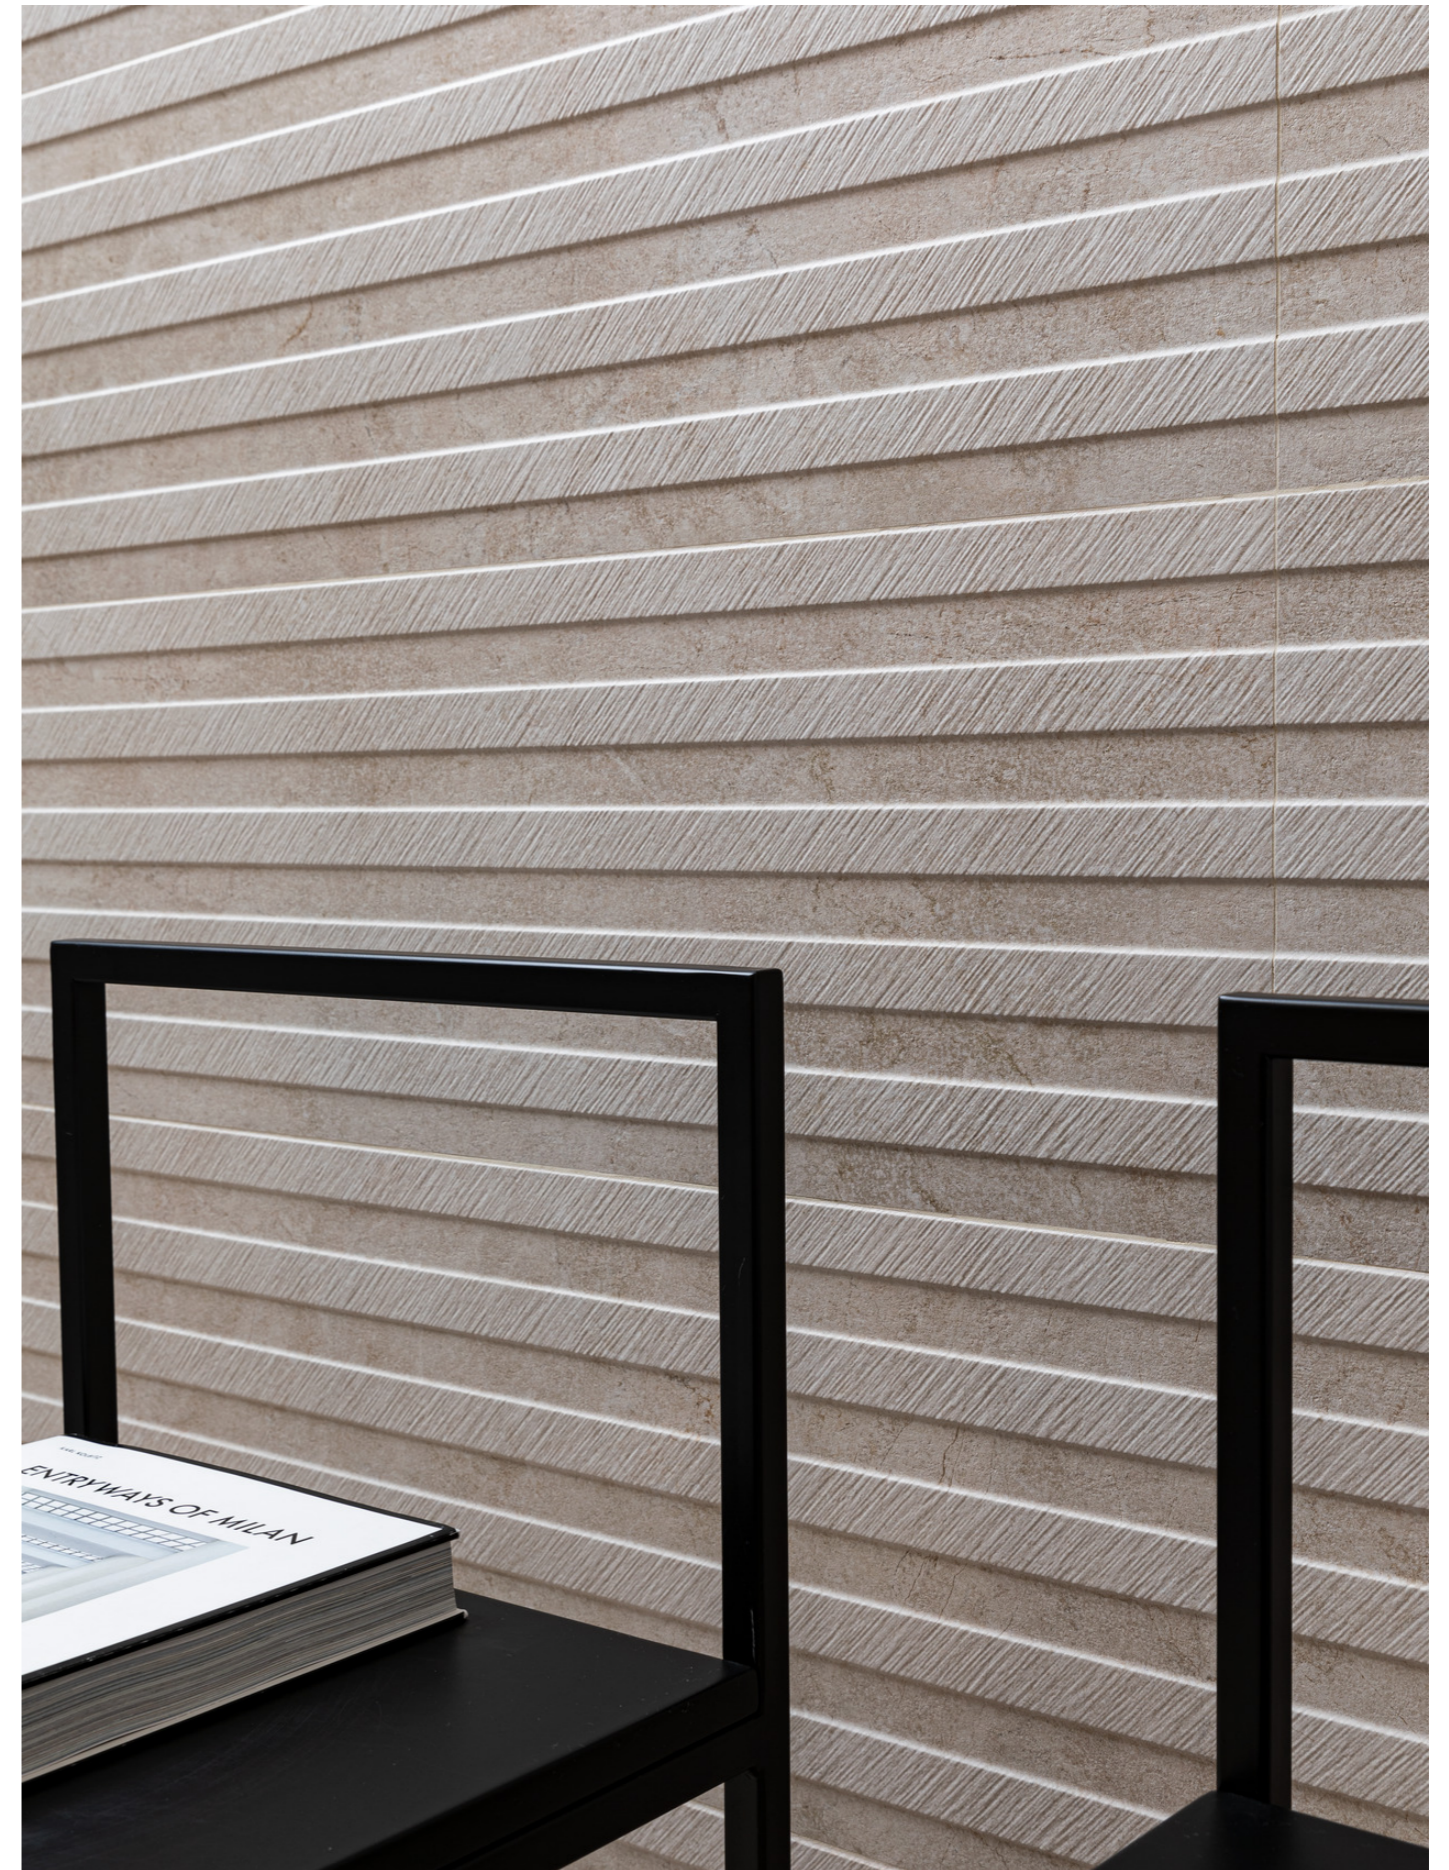

M95S Alba Arena Rt 30x90cm

M95W Alba Arena Str Walltone 30x90cm