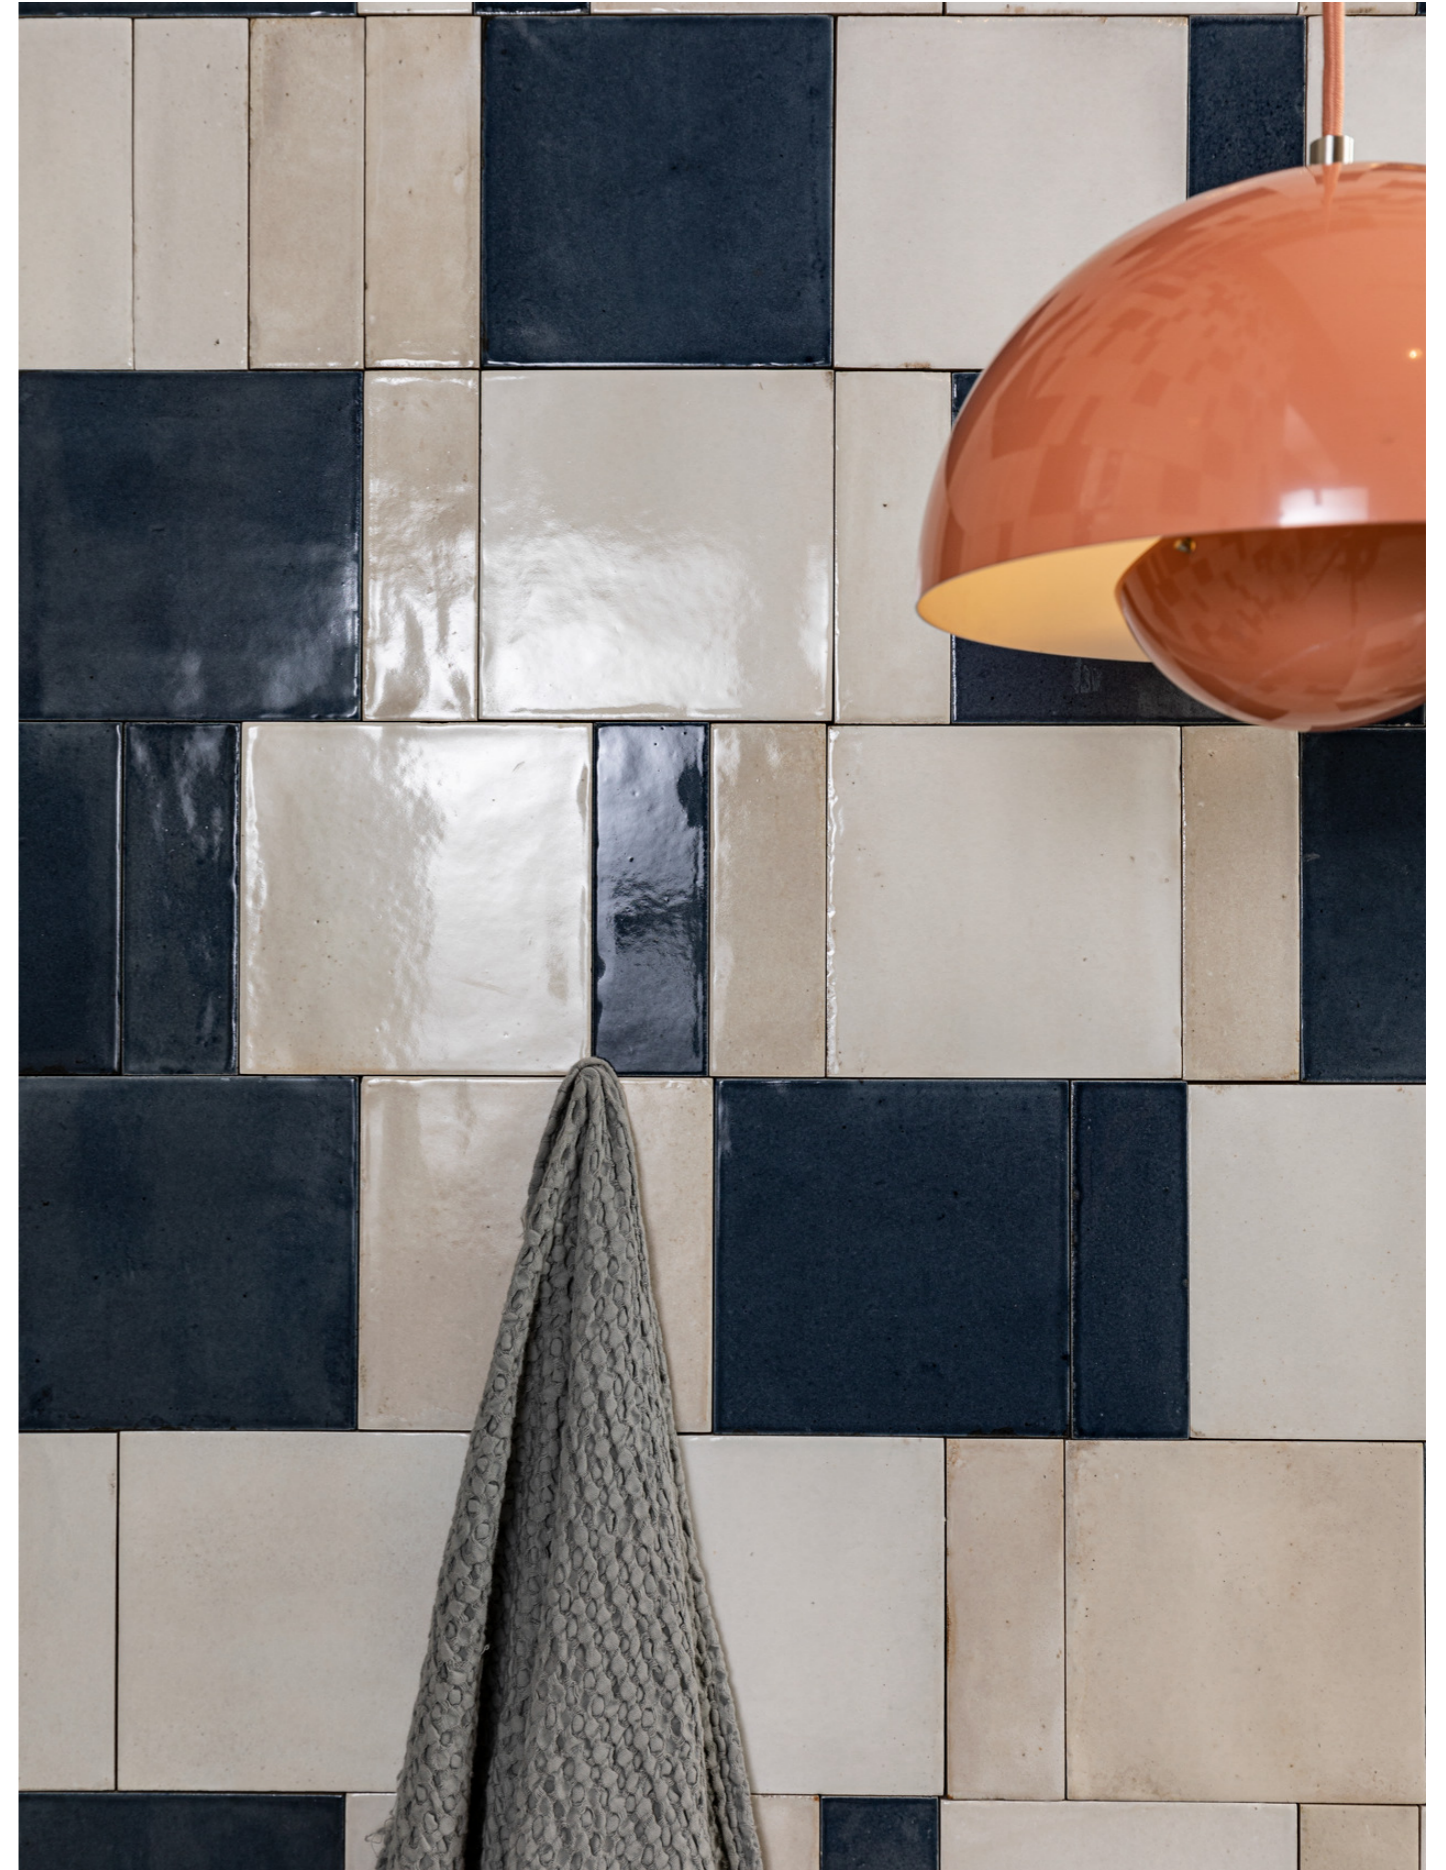

M964 Rice Blu Lux 15x15cm